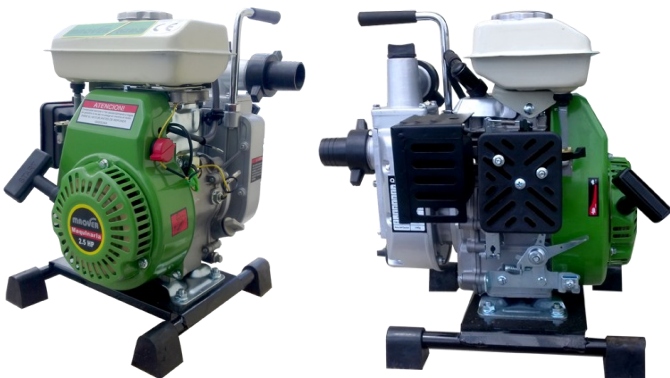

MOTOBOMBA CAUDAL GASOLINA

MAOVER
maquinaria

MODELO 4030 A

- MOTOR: 4T 2.5CV
- L/HORA : 15.000
- POTENCIA: 6.5 CV
- MANGUERA: 38 mm

BOMBA AUTOASPIRANTE

VISTA DESDE ARRIBA

VISTA TRASERA

SU DISTRIBUIDOR OFICIAL